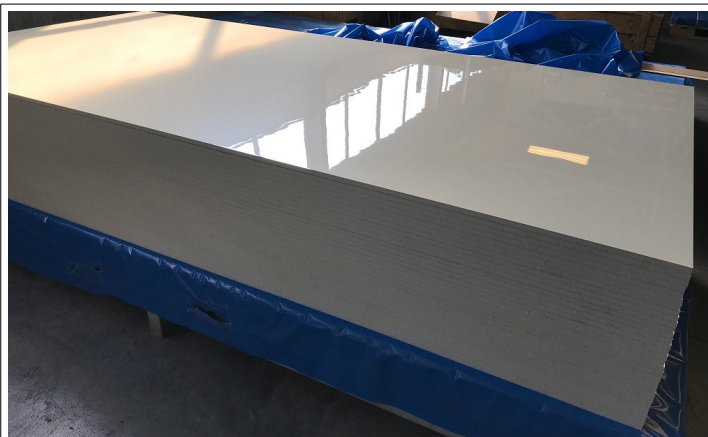

Листовые пластики и изделия из них

- **ИЗДЕЛИЯ:** Емкости квадратные, прямоугольные, круглые. Лотки. Контейнеры. Воздуховоды. Доски и столы разделочные. Прочие конструкции и изделия.
- **ПОЛИПРОПИЛЕН** листовой — 2, 3, 4, 5, 6, 8, 10, 12, 15, 20 мм
- **ПРОФИЛЬ ПП** 35*35мм, 50*35мм, 50*50мм, 60*40мм, 60*60мм, 70*50мм, 100*80мм
- **СТЕРЖЕНЬ ПП** (кругляк) диаметром от 12мм и выше в ассортименте
- **ПОЛИЭТИЛЕН ПНД** листовой — 2, 3, 4, 5, 6, 8, 10, 12, 15, 20, 25, 30, 40, 50 мм
- **ПРУТКИ ПП и ПНД** - для сварки полипропилена и пнд
- **ФЕН и НАСАДКИ** - для сварки полипропилена и пнд
- **ПОЛИЭТИЛЕН PE-1000** (сверхвысокомолекулярный) стержневой и листовой
- **КАПРОЛОН, ПОЛИУРЕТАН, ФТОРОПЛАСТ** стержневой и листовой
- **ПРОЧИЕ ПОЛИМЕРНЫЕ МАТЕРИАЛЫ** в наличии и под заказ от 1 дня.